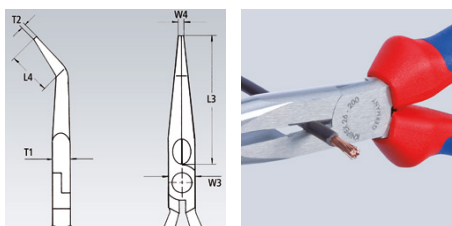

26 21 200

Плоские круглогубцы с режущими кромками (круглогубцы с прямыми плоскими длинными губками, с режущей кромкой)

- Упругие наконечники: стабильность формы даже при перекашивании
- устойчивые к перекосу, упругие прецизионные наконечники
- полукруглые длинные губки с заостренными концами
- с режущими кромками твердостью примерно 61 HRC для проволоки мягкой, средней твердости и твердой
- ванадиевая электросталь, кованая, многоступенчатая закалка в масле

Номер артикула	26 21 200
EAN	4003773022848
Головка	полированная
Ручки	с пластиковыми чехлами
Клещи	фосфатированные, черного цвета
Форма	2
Параметры резания / проволока средней твердости (диаметр) Ø mm	3,2
Параметры резания / твердая проволока (диаметр) Ø mm	2,2
T1 mm	9,5
W3 mm	18,0
W4 mm	3,0
T2 mm	2,5
L4 mm	23,0
L3 mm	73,0
Размер: Угол °	40
Длина mm	200
Вес нетто g	171